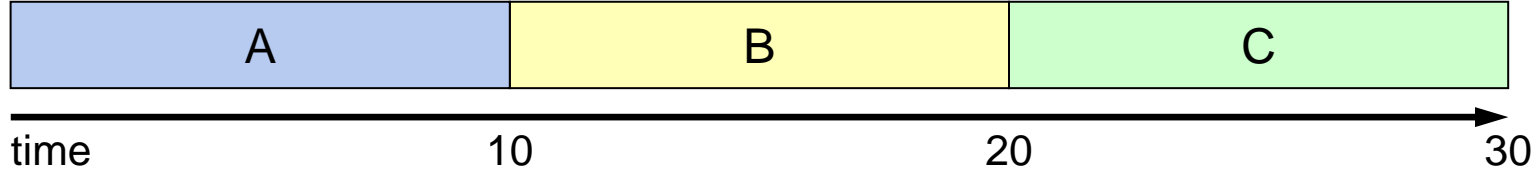

Scenario #2

Ready Queue

FCFS

Avg:
20

Round Robin

Avg:
29

SRPT

Avg:
20