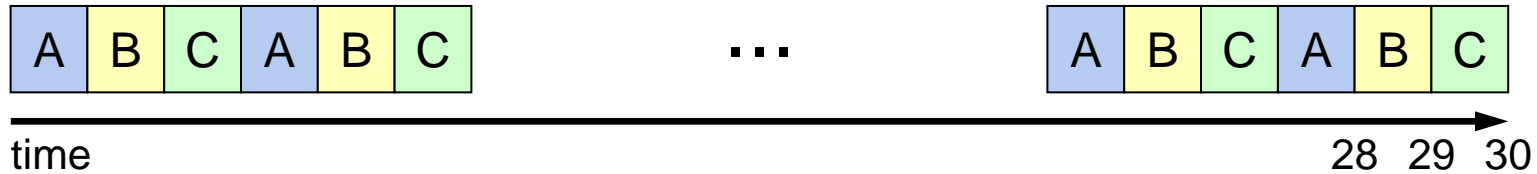

# Scenario #2

Ready Queue

FCFS

Avg:  
20

Round Robin

Avg:  
29