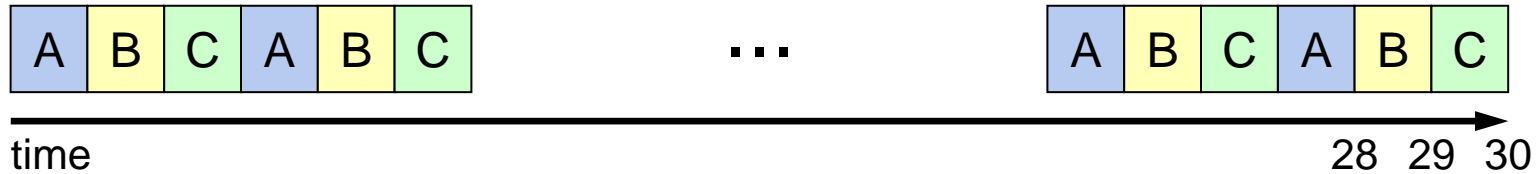

# Scenario #2

Ready Queue

FCFS

Avg:  
20

Round Robin

Avg:  
29

SRPT

Avg:  
20