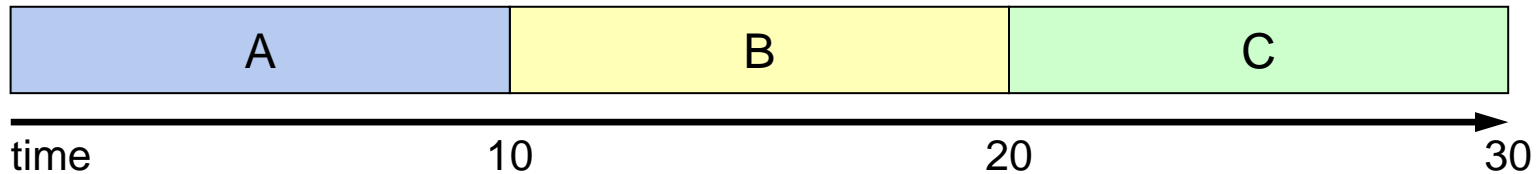

# Scenario #2

Ready Queue

FCFS

Avg:  
20

Round Robin

Avg:  
29

SRPT

Avg:  
20